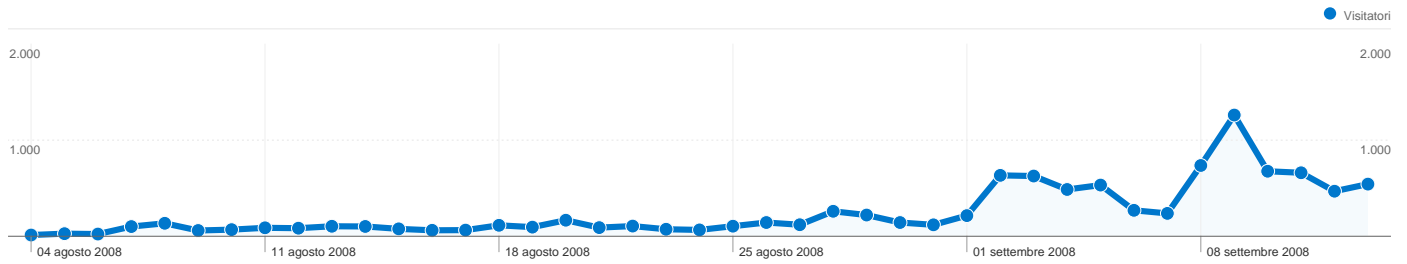

## Utilizzo del sito

 **11.735** Visite

 **71,24%** Frequenza di rimbalzo

 **20.918** Pagine visualizzate

 **00:01:54** Tempo medio sul sito

 **1,78** Pagine/Visita

 **75,16%** % visite nuove

## Visitatori

**Visitatori**  
**8.824**

## Overlay carta geografica world

**8.824 utenti hanno visitato questo sito**

 **11.735** Visite

 **8.824** Visitatori unici assoluti

 **20.918** Pagine visualizzate

 **1,78** Media pagine visualizzate

 **00:01:54** Tempo sul sito

## 11.735 visite provenienti da 55 Paesi/zone