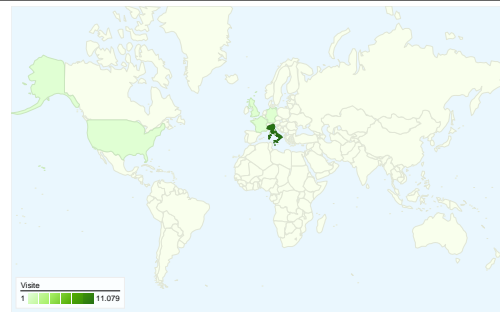

## Utilizzo del sito

 **11.735** Visite

 **71,24%** Frequenza di rimbalzo

 **20.918** Pagine visualizzate

 **00:01:54** Tempo medio sul sito

 **1,78** Pagine/Visita

 **75,16%** % visite nuove

## Visitatori

**Visitatori**  
**8.824**

## Overlay carta geografica world

**8.824 utenti hanno visitato questo sito**

 **11.735** Visite

 **8.824** Visitatori unici assoluti

 **20.918** Pagine visualizzate

 **1,78** Media pagine visualizzate

 **00:01:54** Tempo sul sito

## 11.735 visite provenienti da 55 Paesi/zone