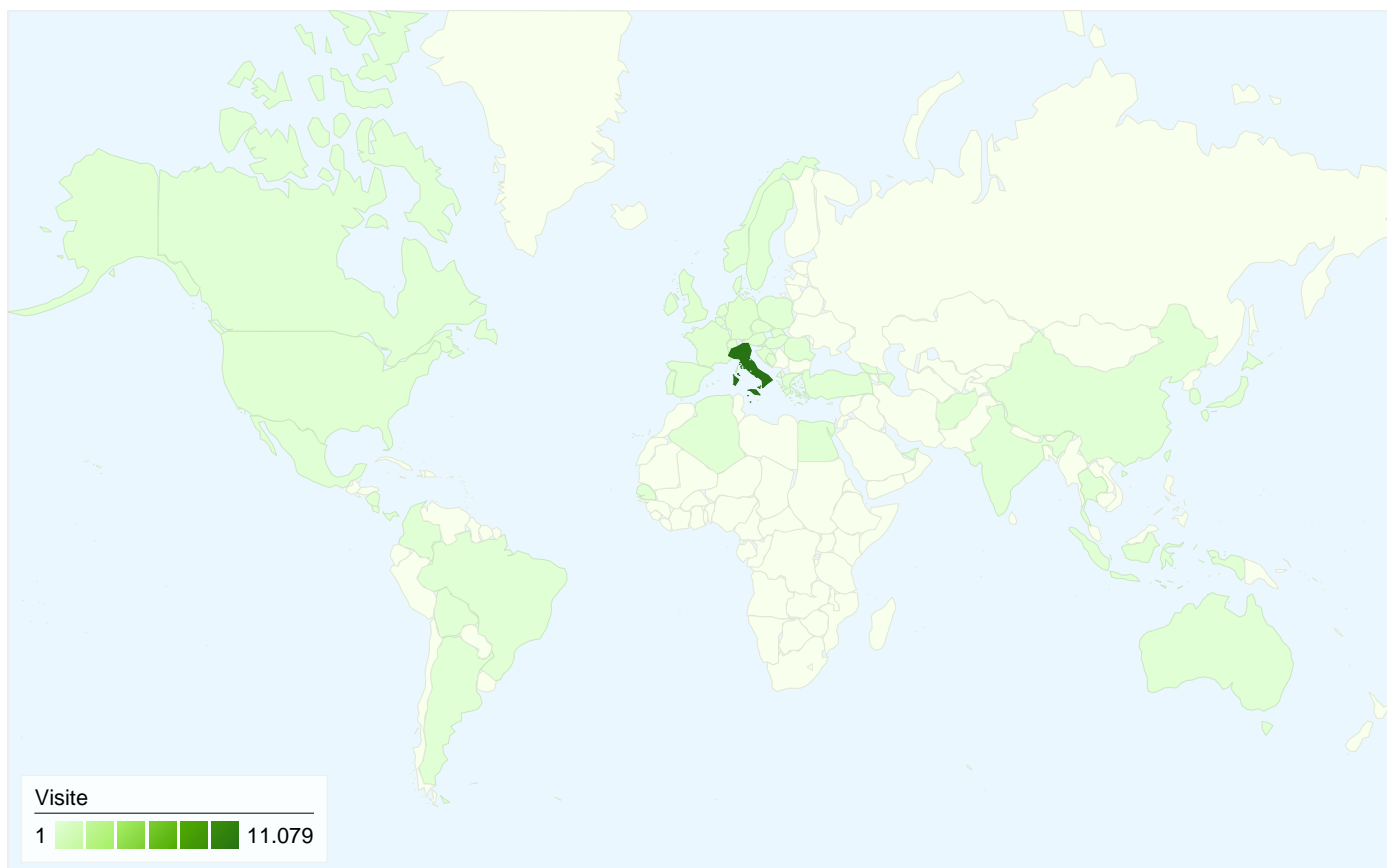

## Visitatori

**Visitatori**  
**8.824**

## Overlay carta geografica world

**8.824 utenti hanno visitato questo sito**

 **11.735** Visite

 **8.824** Visitatori unici assoluti

 **20.918** Pagine visualizzate

 **1,78** Media pagine visualizzate

 **00:01:54** Tempo sul sito

 **71,24%** Frequenza di rimbalzo

 **75,23%** Visite nuove

## 11.735 visite provenienti da 55 Paesi/zone